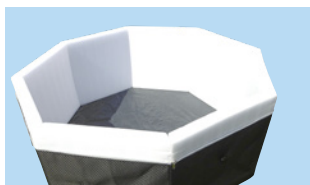

Structure isolante en mousse (ép. 8 cm)