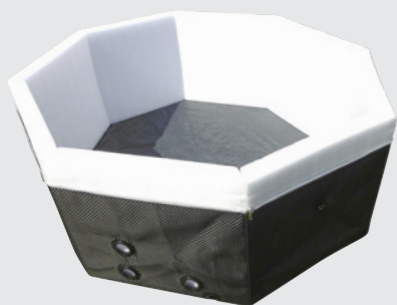

# SPA OCTOPUS

STRUCTURE SEMI-RIGIDE

4+2 personnes

## OCTOPUS

*Le spa semi-rigide haut de gamme*

*“Une structure confortable et facile à installer”*

La structure en panneaux de mousses isolants et autoportante

- Meilleure isolation thermique
- Plus rigide que le gonflable
- Pas de crainte de crevaison