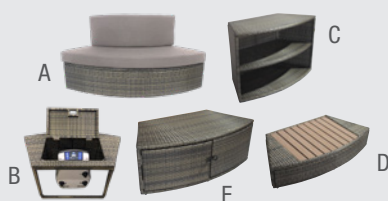

## CARACTÉRISTIQUES

Référence	SP-OCT165
Capacité	4+2 personnes
Dimensions	Ø 193 x H 73 cm
Dimensions intérieures	Ø 165 x H 73 cm
Volume d'eau	1000 litres
Poids (à vide)	36 kg
Buses d'air	100
Gain de température	1,5 - 3 °C/heure
Alimentation	240 V ~ 50 Hz
Chauffage	2000 W
Liner	Intérieur PVC perlé 0.6mm Extérieur PVC tressé
Protection	Double isolation du réchauffeur
Pompe de filtration	40 W
Filtration	Bloc de filtration + 1 cartouche antibactérienne incluse
Garantie	Structure et électronique 2 ans Service après-vente Poolstar

*Complétez  
votre espace détente  
de haute couture*

**MOBILIERS EN OPTION**

**KIT 5 MOBILIERS**

A - Banc avec dossier + coussins  
d'assise et dos  
B - Abris pour bloc moteur

**KIT 8 MOBILIERS**

C - Élément 2 étagères  
D - Marche avec renfort bois composite  
E - Placard avec double porte